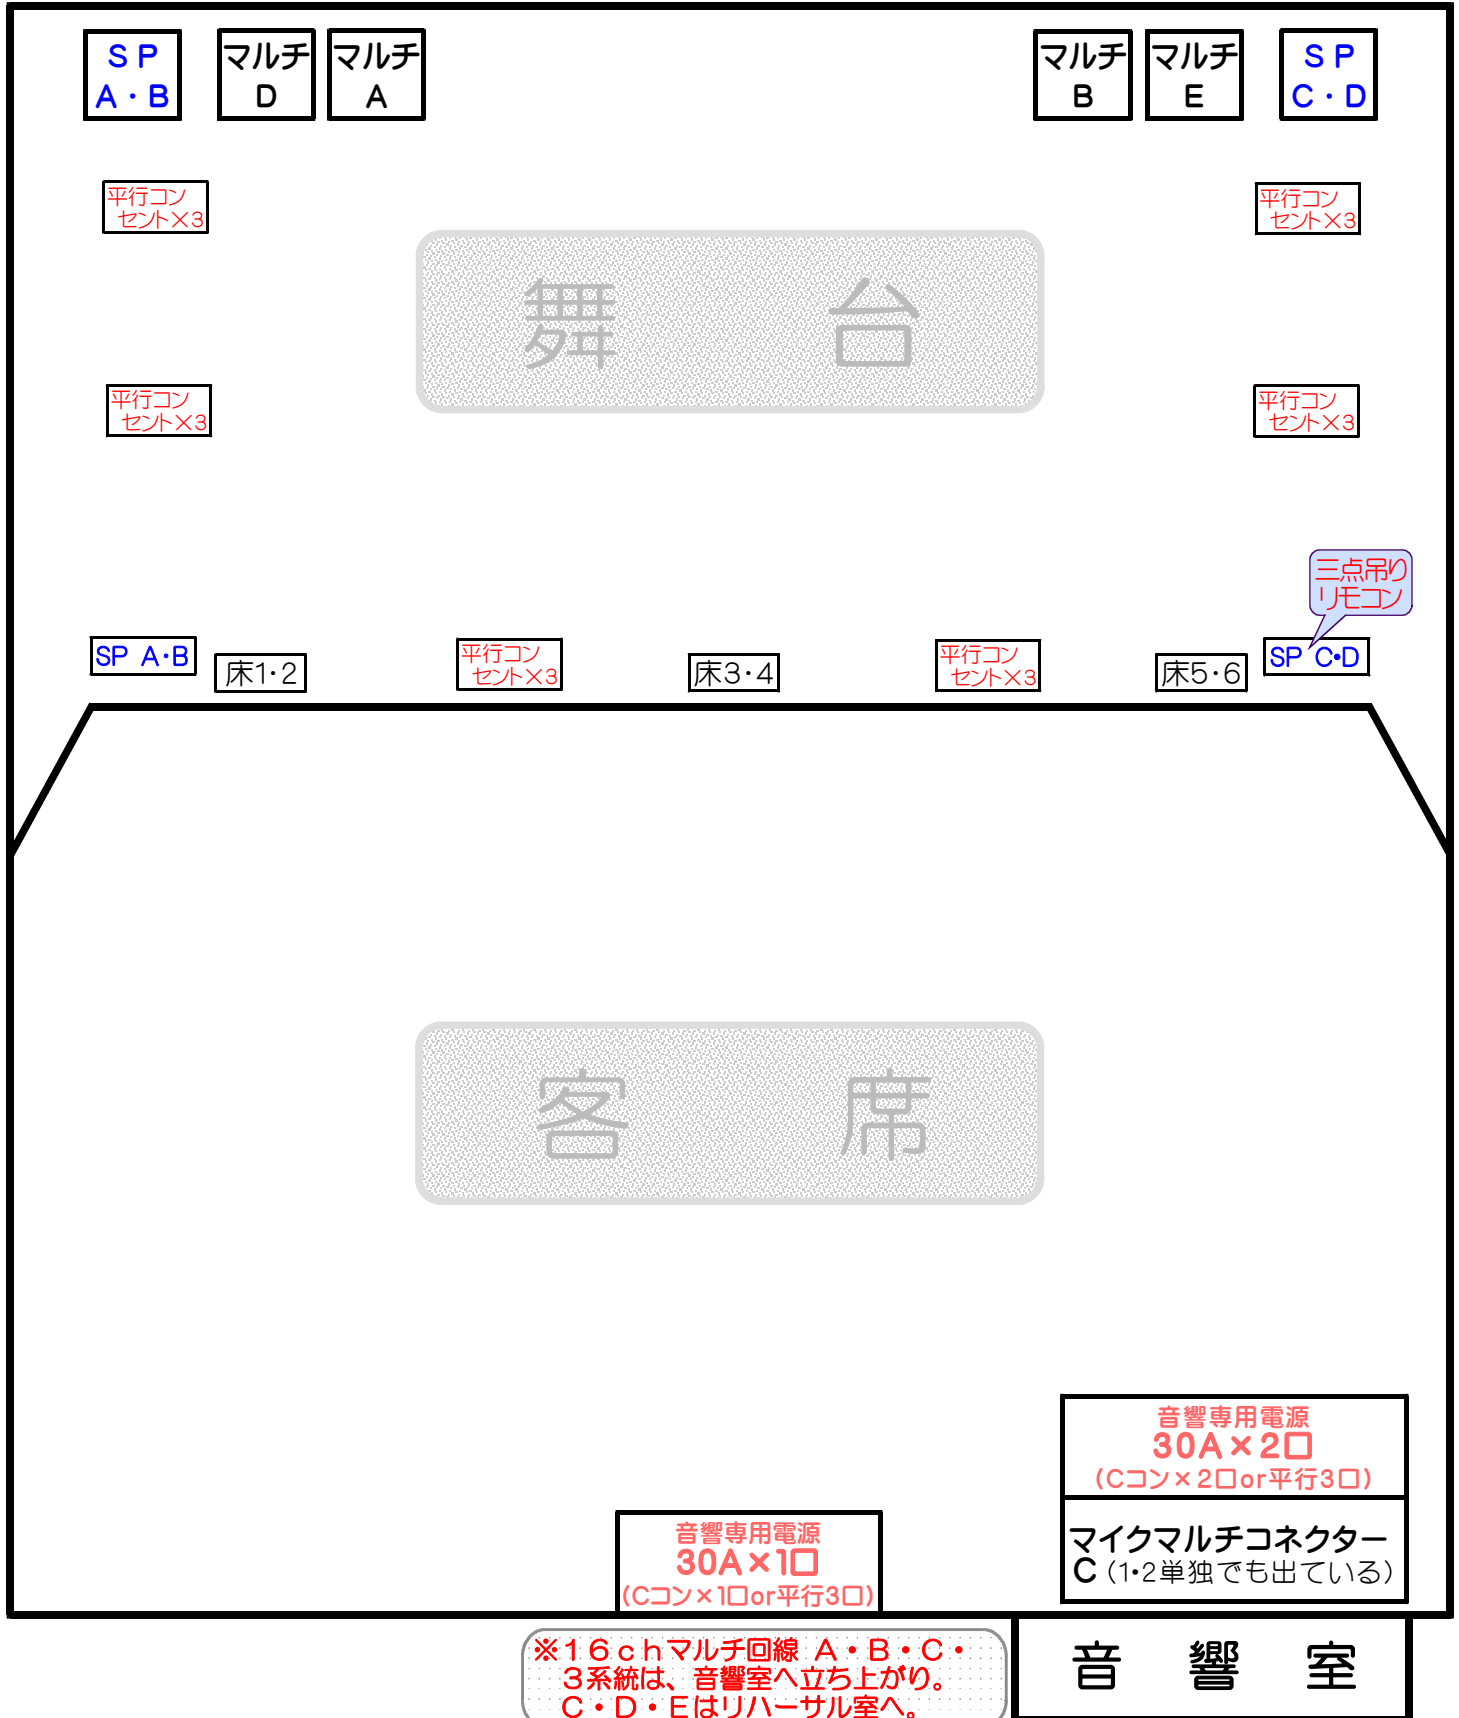

北見芸術文化ホール 音楽ホール 音響関係回線 & 電源詳細図

リハーサル室

マイクマルチ
コネクター (16ch)
C・D・E

※下手袖中に電源Cコン×4口有り

※16chマルチ回線 A・B・C・3系統は、音響室へ立ち上がり。
C・D・Eはリハーサル室へ。

音響室